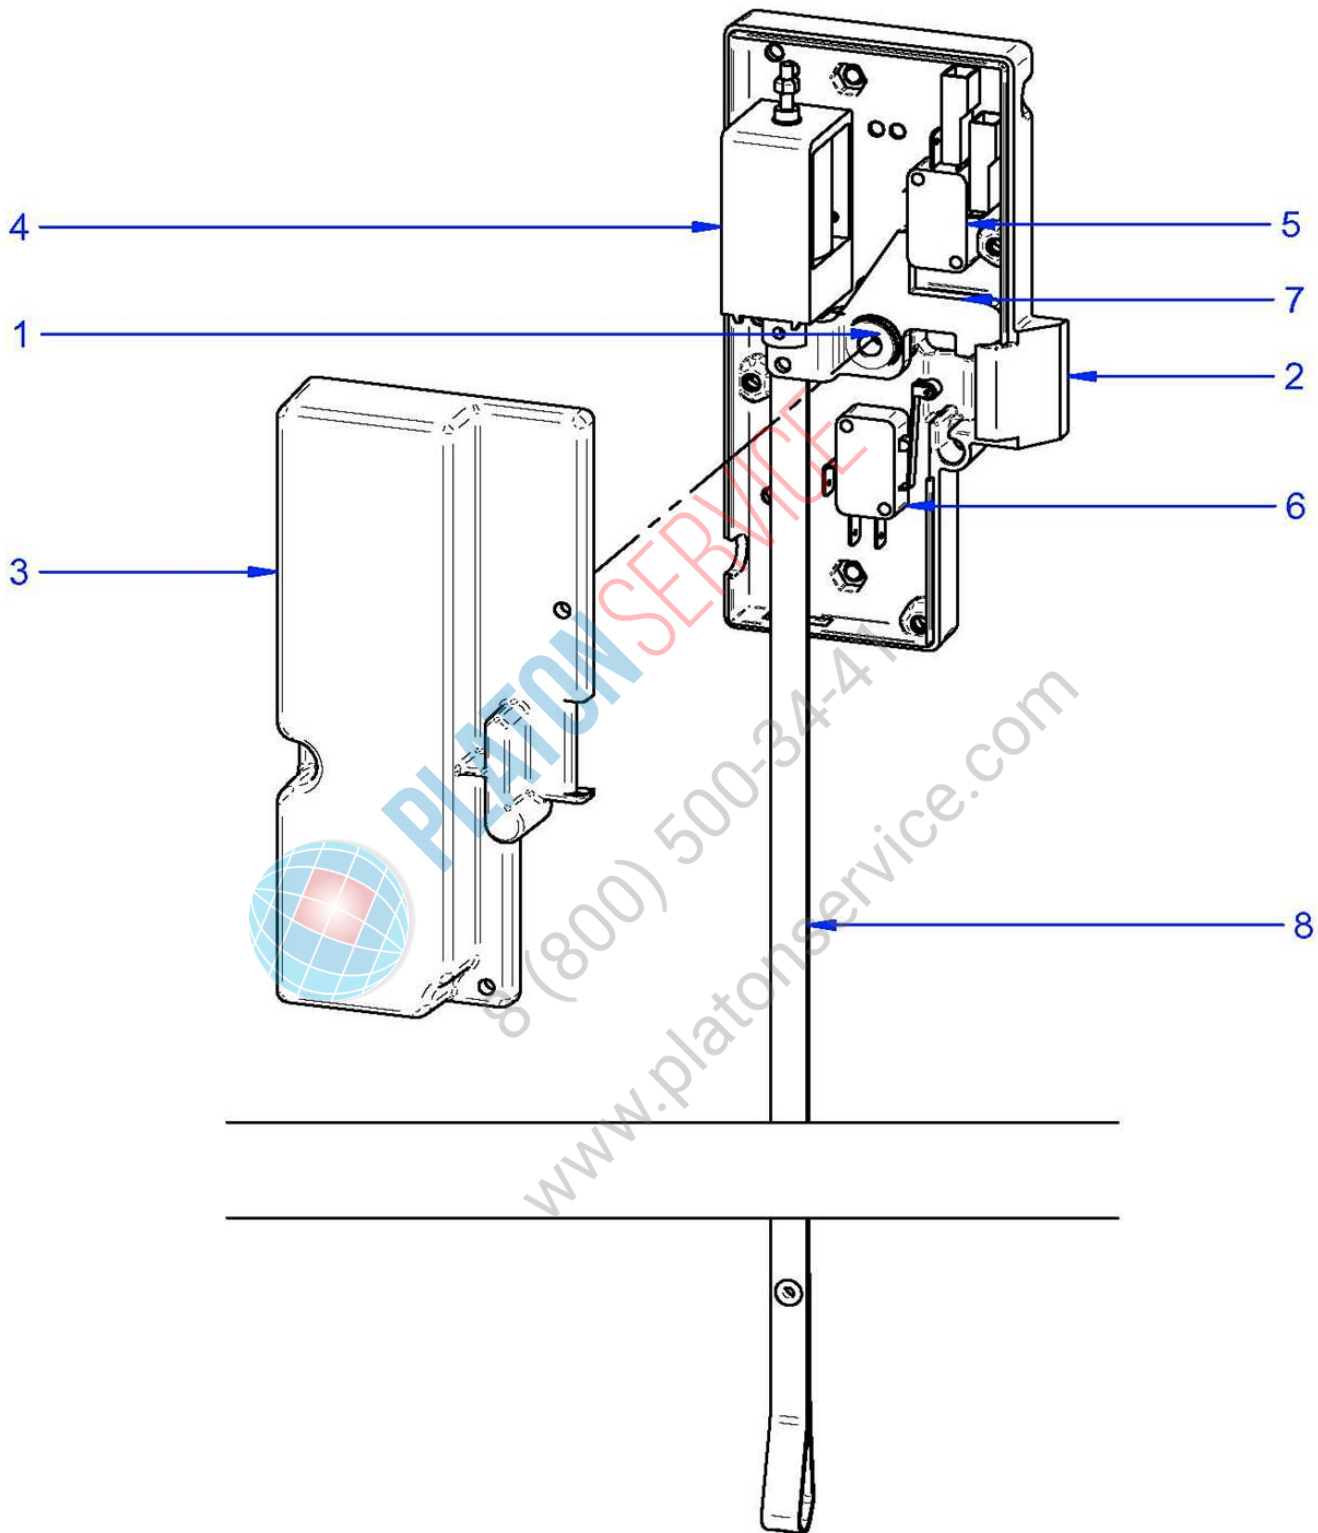

Drawing Nr.	Signature	Date	CIERRE / LOCK	Sheet
	Iban R.	sep-15	LA-11-14-18-25-35 TP	9