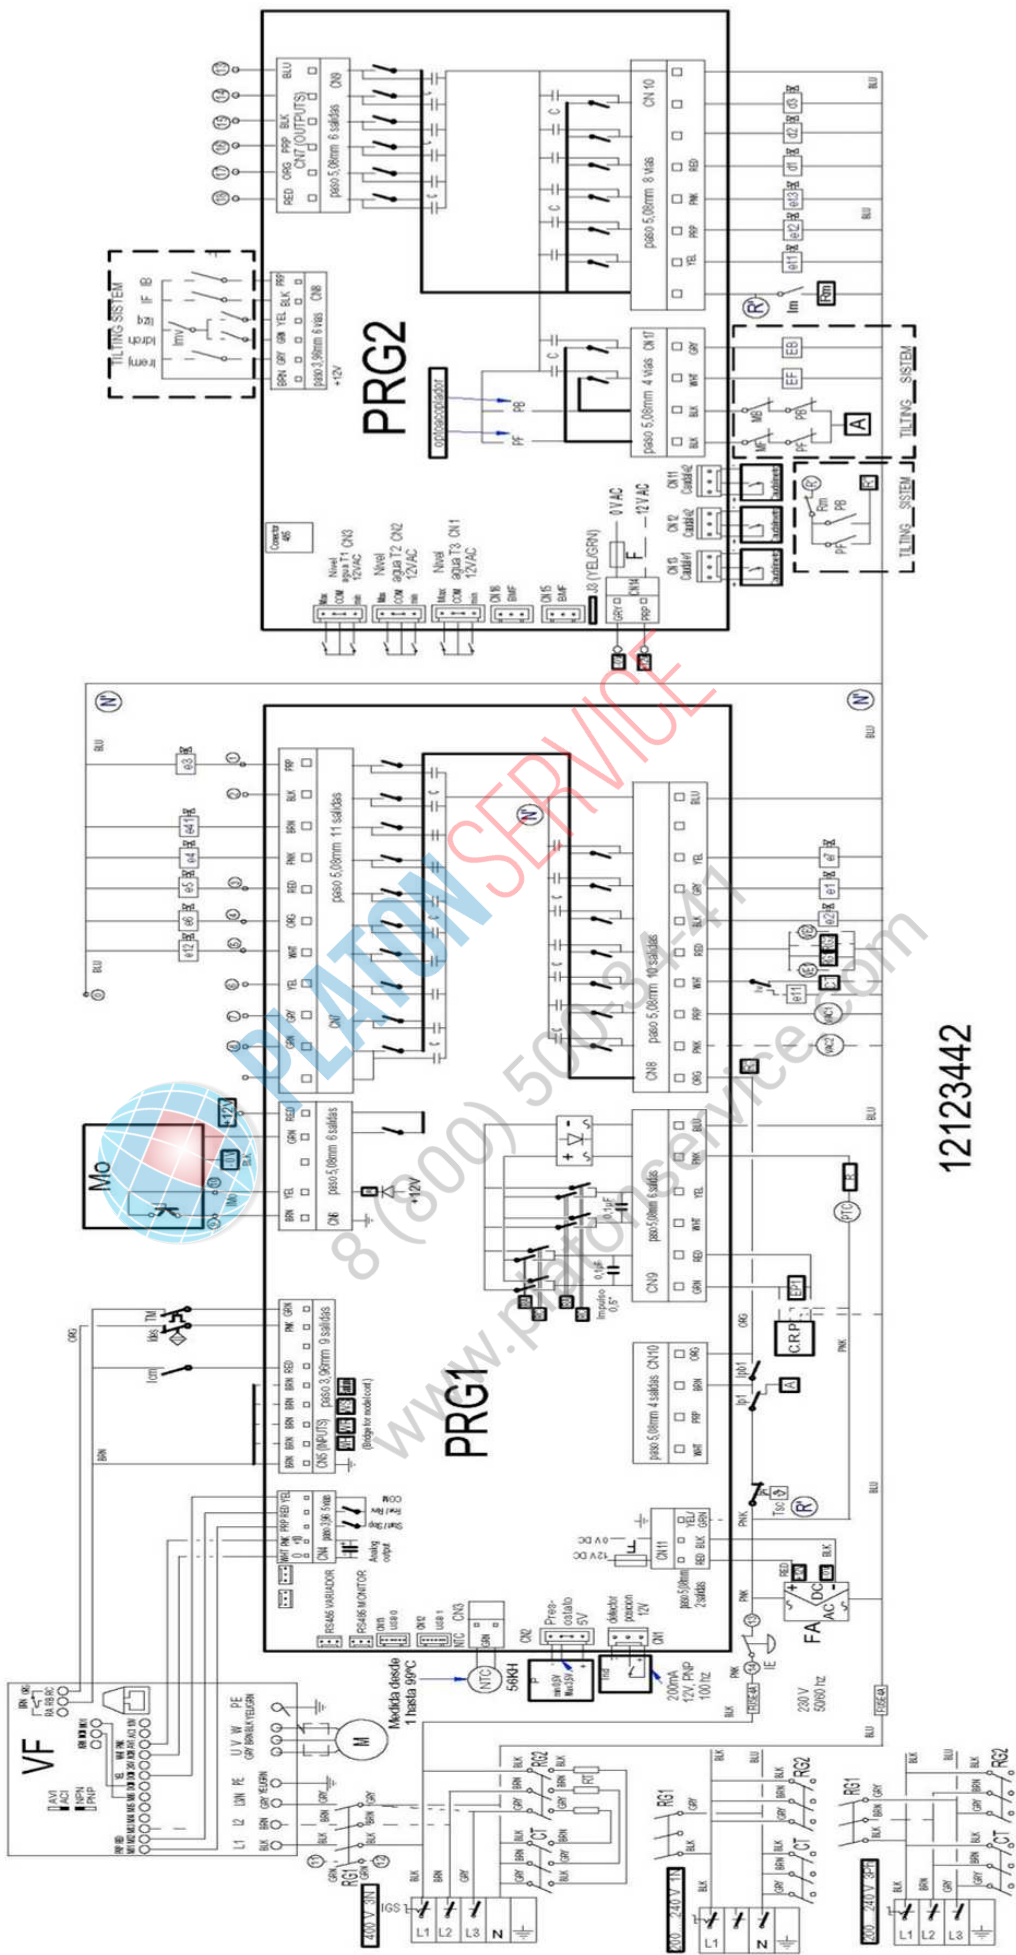

12123442

Drawing Nr.	Signature	Date	ESQUEMA TEORICO / THEORIC. SCHEME	Sheet
	Iban R.	dic-15	LA-11-14-18-25-35 TP	13