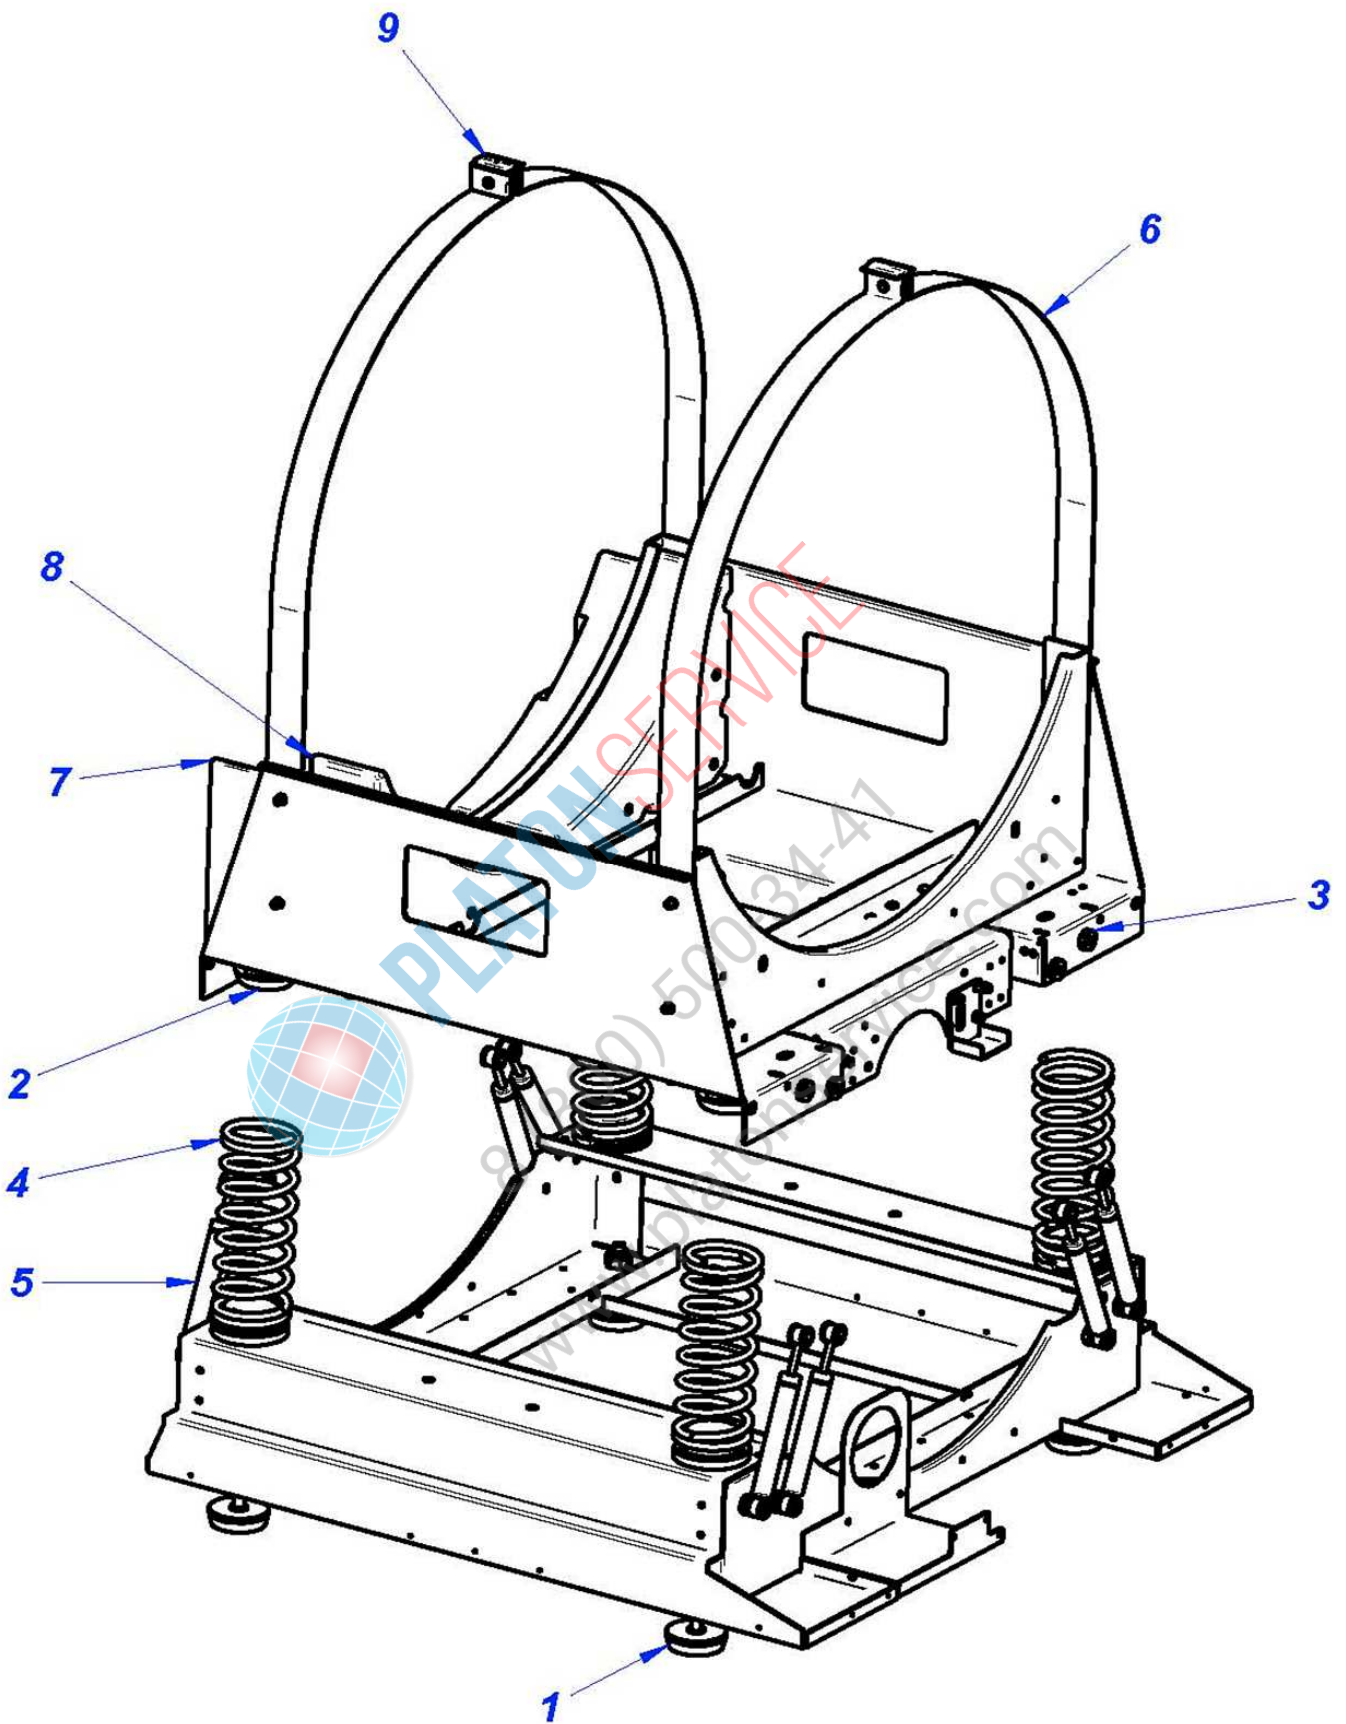

Drawing Nr.	Signature	Date	ARMAZON / FRAME	Sheet
	Iban R.	dic-15	LA-11-14-18-25-35 TP	3