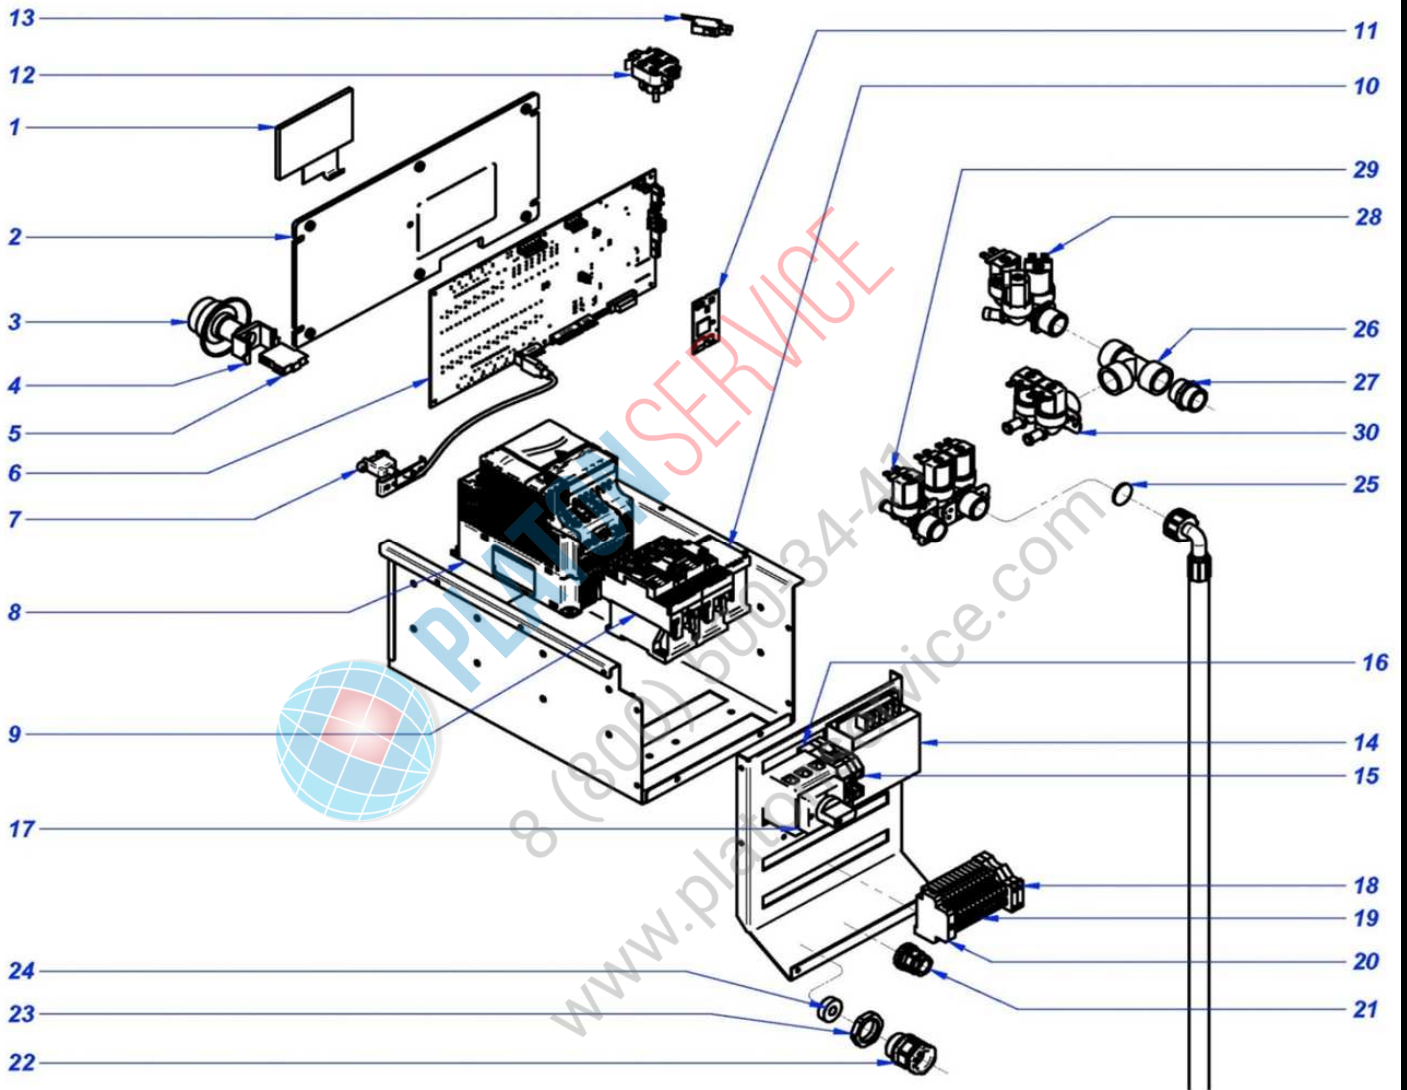

Drawing Nr.	Signature	Date	CUADRO ELECTRICO / ELECTRIC BOARD	Sheet
	Iban R.	dic-15	LAVADORAS LA-11-14-18 TP	12