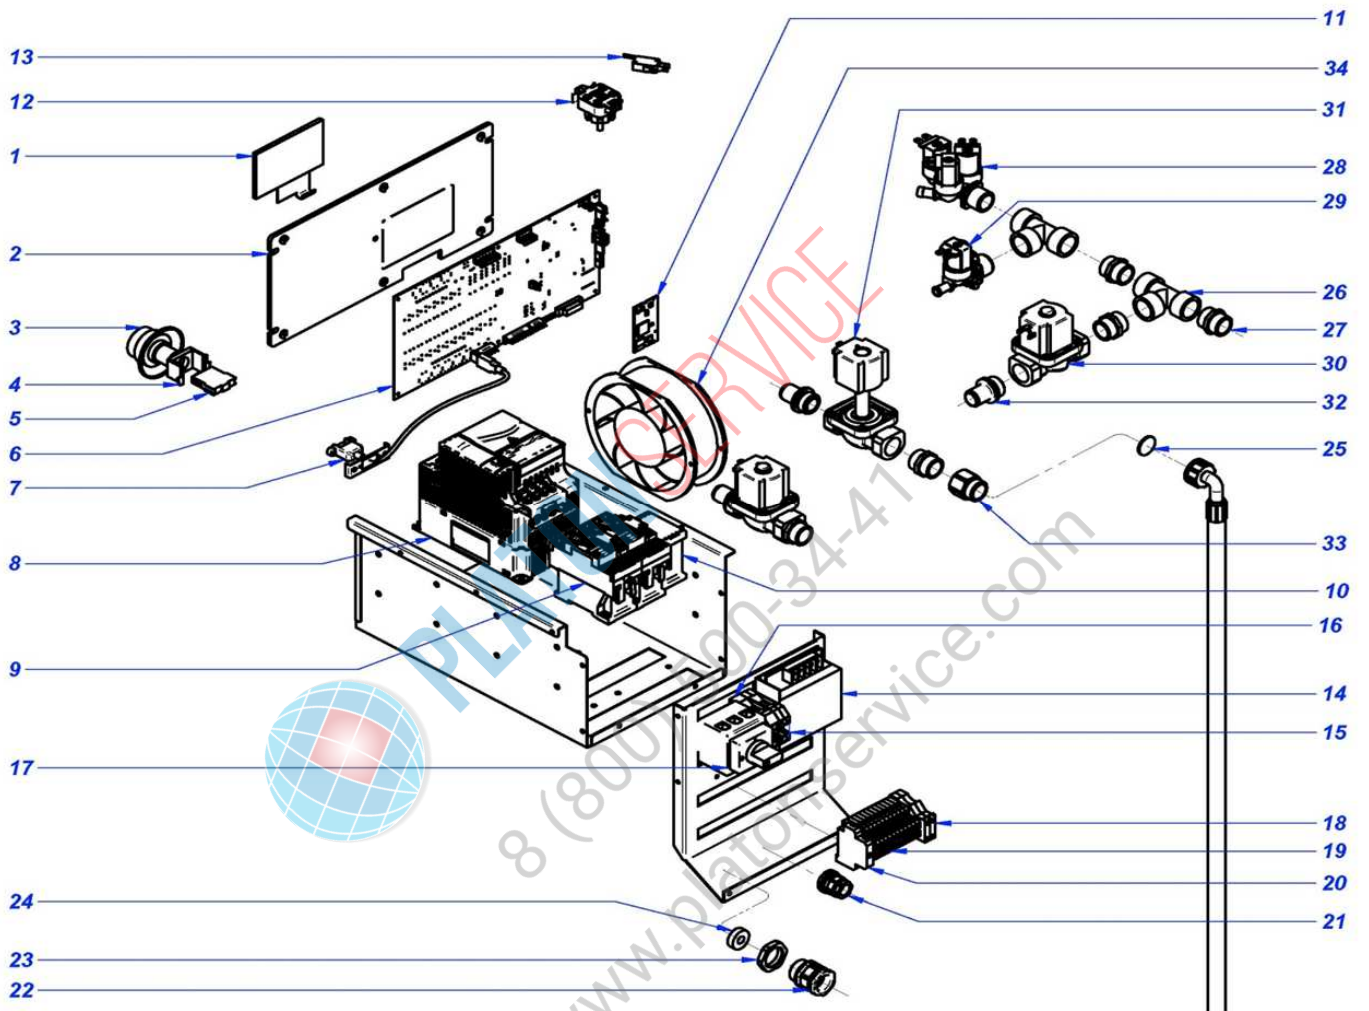

Drawing Nr.	Signature	Date	CUADRO ELECTRICO / ELECTRIC BOARD	Sheet
	Iban R.	jul-16	LAVADORAS LA-25-35 TP	12