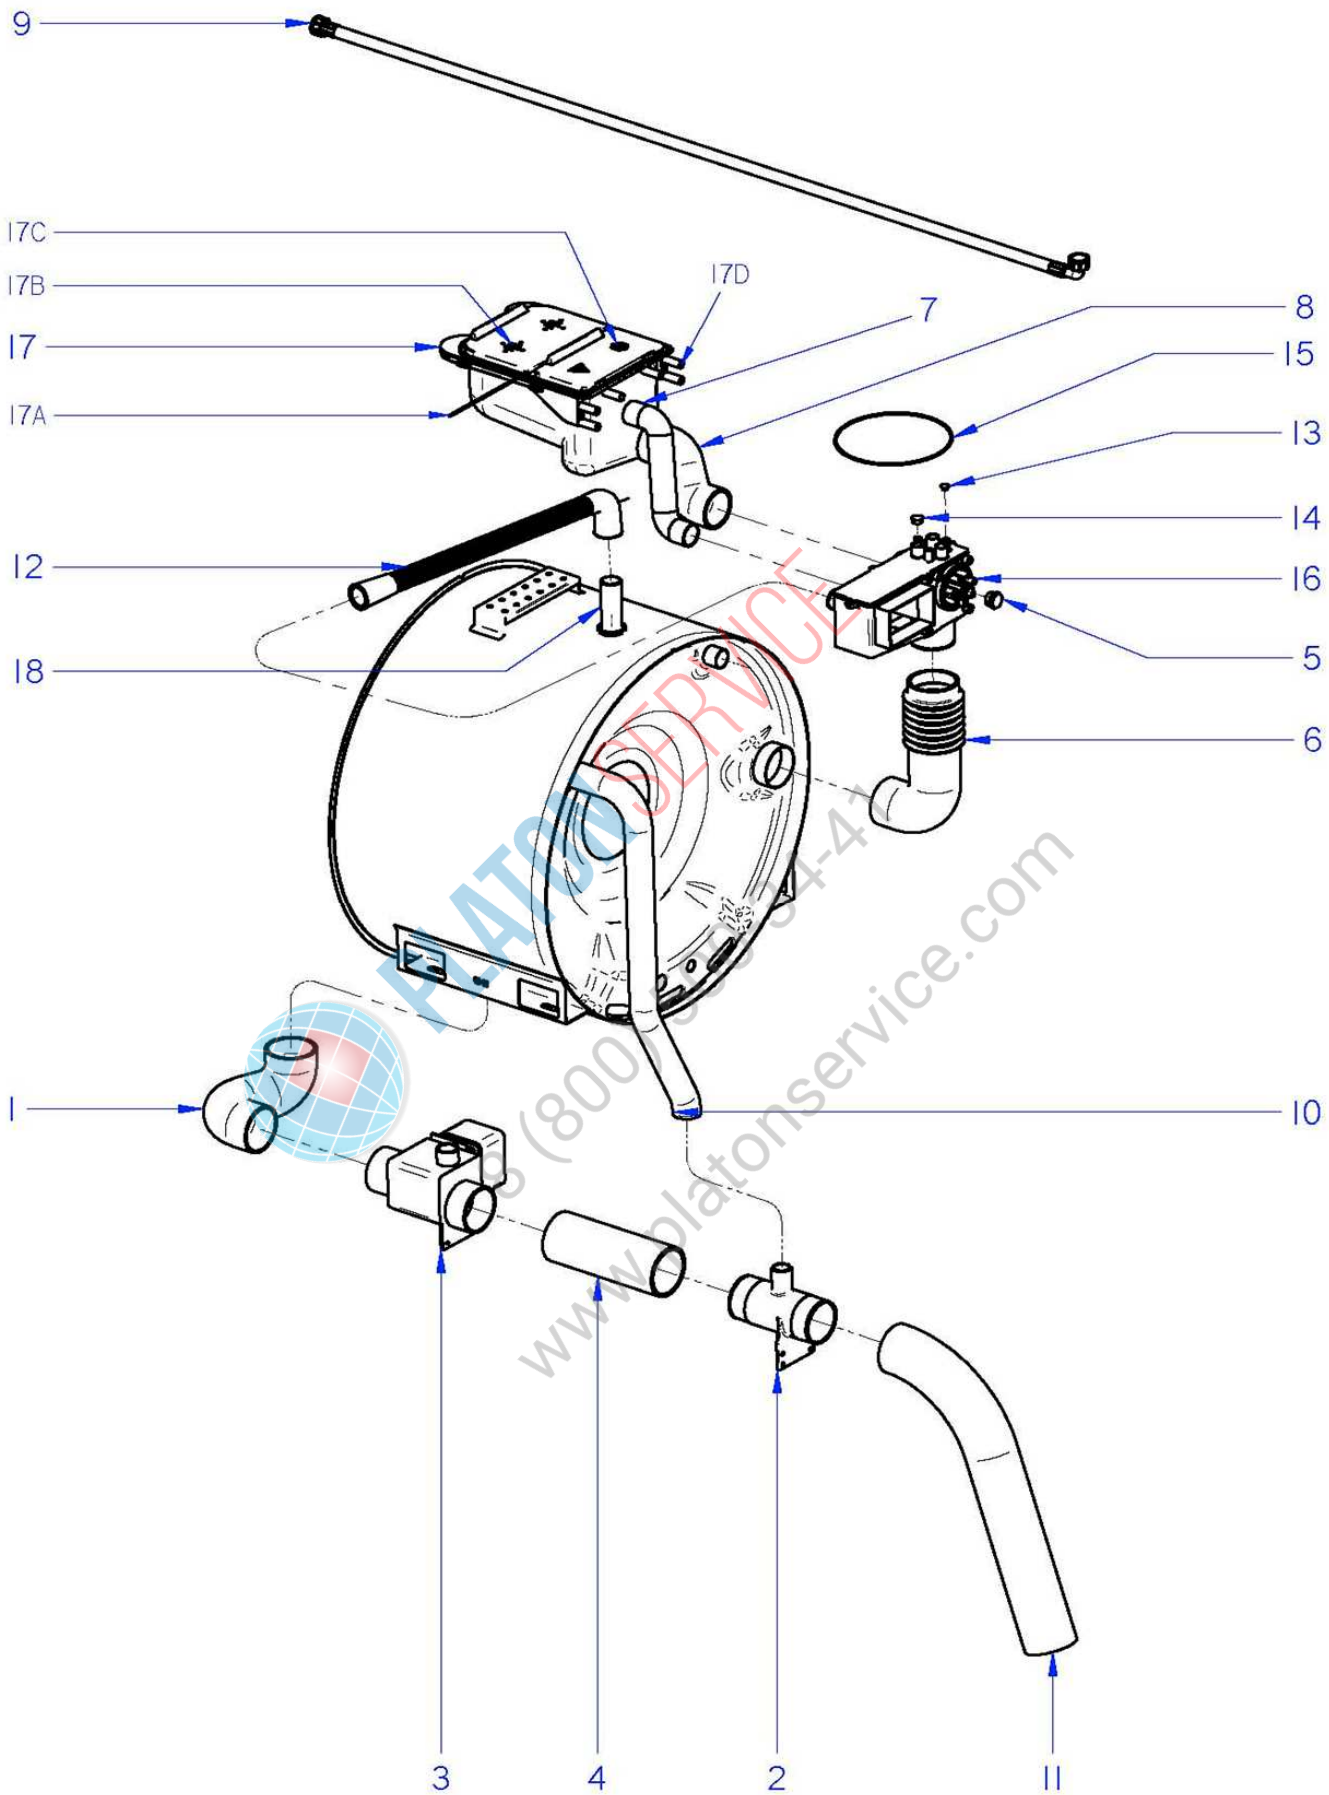

Drawing Nr.	Signature	Date	TAMBOR / DRUM	Sheet
	Iban R.	oct-15	LA-11-14-18-25-35 TP	6

TAMBOR / DRUM

LAMINA /
DRAWINGFAGOR 

ITEM	REFERENCIA REFERENCE	DENOMINACIÓN	DENOMINATION	LA-11 TP	LA-14 TP	LA-18 TP	LA-25 TP	LA-35 TP			RECOMMENDED	ELIMINADO ELIMINATED	INTRODUCIDO INTRODUCED
1	12004082	TAMBOR COMPLETO	COMPLETE DRUM	1									
1	12004087	TAMBOR COMPLETO	COMPLETE DRUM		1								
1	12004100	TAMBOR COMPLETO	COMPLETE DRUM			1							
1	12004126	TAMBOR COMPLETO	COMPLETE DRUM				1						
1	12097273	TAMBOR COMPLETO	COMPLETE DRUM					1					
2	12023279	POLEA TAMBOR	DRUM PULLEY	1									
2	12024919	POLEA TAMBOR	DRUM PULLEY		1	1							
2	12023249	POLEA TAMBOR	DRUM PULLEY				1						
2	12097389	POLEA TAMBOR	DRUM PULLEY					1					
3	12023273	CORREA POLY-V PJ 1301 (8 DIENTES)	BELT POLY-V PJ 1301 (8 TEETH)	1							X		
3	12023269	CORREA POLY-V PJ 1600 (8 DIENTES)	BELT POLY-V PJ 1600 (8 TEETH)		1						X		
3	12023267	CORREA POLY-V PJ 1663 (8 DIENTES)	BELT POLY-V PJ 1663 (8 TEETH)			1					X		
3	12023252	CORREA POLY-V PJ 1854 (12 DIENT.)	BELT POLY-V PJ 1854 (12 TEETH)				1				X		
3	12104292	CORREA POLY-V PJ 2083 (12 DIENT.)	BELT POLY-V PJ 2083 (12 TEETH)					1			X		
4	12025038	RETEN V-RING VA-80 VITON	V-RING RETAINER VA-80 VITON	1									
4	12024987	RETEN V-RING VA-85 VITON	V-RING RETAINER VA-85 VITON		1								
4	12024988	RETEN V-RING VA-95 VITON	V-RING RETAINER VA-95 VITON			1							
4	12024993	RETEN V-RING VA-100 VITON	V-RING RETAINER VA-100 VITON				1						
4	12046264	RETEN VA-110 VITON	V-RING RETAINER VA-110 VITON					1					
5	12025226	RETEN V-RING 65 NBR	V-RING RETAINER 65A NBR	1									
5	12025221	RETEN V-RING VA-70 NBR	V-RING RETAINER VA-70 VITON		1								
5	12025038	RETEN V-RING VA-80 VITON	V-RING RETAINER VA-80 VITON			1							
5	12024992	RETEN V-RING VA 90	V-RING RETAINER VA-90 VITON				1						
5	12024993	RETEN V-RING VA-100 VITON	V-RING RETAINER VA-100 VITON					1					
6	12021847	ARANDELA POLEA MOTOR	ENGINE PULLEY WASHER	1									
6	12021832	ARANDELA POLEA MOTOR	ENGINE PULLEY WASHER		1	1	1						
6	12103750	ARANDELA POLEA MOTOR	ENGINE PULLEY WASHER					1					
7	12015234	CHAVETA 12x8x40 DIN 6885	COTTER PIN 12x8x40 DIN 6885	1									
7	12025213	CHAVETA TIPO A 14x9x50 DIN 6885	COTTER PIN 14x9x50 DIN 6885 A	1	1	1	1						
7	12115159	CHAVETA 20x12x63 DIN6885 TIPO A	COTTER PIN 20x12x63 DIN 6885 A					1					
8	12009896	ARANDELA SEG. FE ZN 12MM DIN432	SAFETY WASHER FE ZN 12MM DIN432	1	1	1	1	1					
9	12010069	TORNILLO FE ZN M12X40MM DIN933	SCREW FE ZN M12X40MM DIN933	1	1	1	1	1					
13	12023197	MOTOR 230V AC 3N 750W 2800RPM	ENGINE 230V AC 3N 750W 2800RPM	1							X		
13	12023195	MOTOR 230V AC 3N 1100W 2800RPM	ENGINE 230V AC 3N 1100W 2800RPM		1						X		
13	12023194	MOTOR 230V AC 3N 2200W 2800RPM	ENGINE 230V AC 3N 2200W 2800RPM			1					X		
13	12023189	MOTOR 230V AC 3N 3KW 2800RPM	ENGINE 230V AC 3N 3KW 2800RPM				1				X		
13	12046405	MOTOR 230V AC 3N 4KW 1500RPM	ENGINE 230V AC 4N 3KW 1500RPM					1			X		
14	12023322	TUBO SOPORTE MOTOR	ENGINE SUPPORT HOSE	2									
14	12023319	TUBO SOPORTE MOTOR	ENGINE SUPPORT HOSE		2								
14	12023310	TUBO SOPORTE MOTOR	ENGINE SUPPORT HOSE			2							
14	12023307	TUBO SOPORTE MOTOR	ENGINE SUPPORT HOSE				2	2					
15	12009921	TORNILLO FE ZN M10X150MM DIN931	SCREW FE ZN M10X150MM DIN931	2									
15	12009900	TORNILLO FE ZN M10X180MM DIN931	SCREW FE ZN M10X180MM DIN931		2			2					
15	12009818	TORNILLO FE PV M10X220MM DIN931	SCREW FE PV M10X220MM DIN931			2	2						
16	12023118	TENSOR MOTOR	ENGINE TENSOR	1	1	1	1	1					
17	12010045	TORN DIN 603 M8x35 ZINC	SCREW DIN 603 M8x35 ZN	1	1	1	1	1					
18	12114100	SENSOR MAGNITICO 12V	MAGNETIC SENSOR 12V	1	1	1	1	1			X		
19	12007773	CASQUILLO EJE	AXIS BUSHING	1									
19	12023262	CASQUILLO EJE	AXIS BUSHING		1								
19	12023256	CASQUILLO EJE	AXIS BUSHING			1							
19	12007749	CASQUILLO EJE	AXIS BUSHING				1						
19	12097355	CASQUILLO EJE	AXIS BUSHING					1					