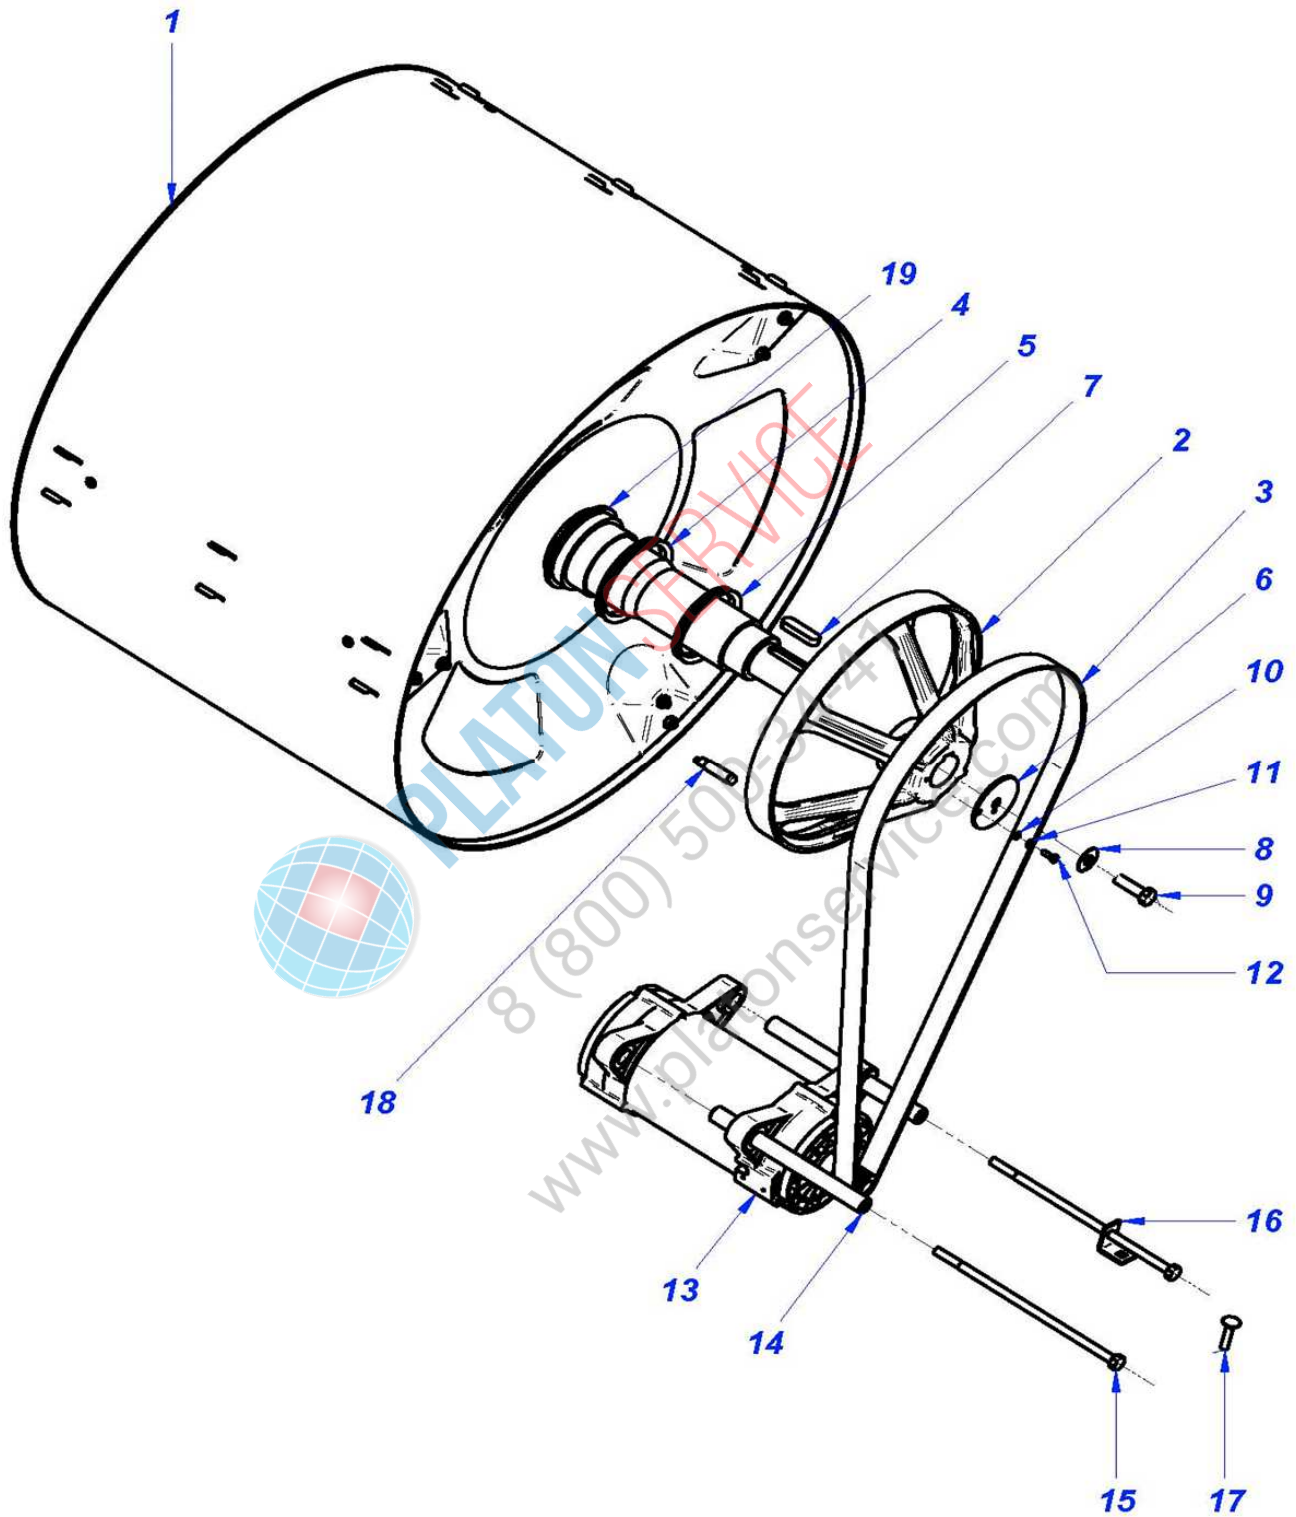

PLATON SERVICE

8 (800) 500-34-47

www.platonservice.com

Drawing Nr.	Signature	Date	FRENTE CUBA / TUB FRONT	Sheet
	Iban R.	oct-15	LA-11-14-18-25-35 TP	5

ITEM	REFERENCIA REFERENCE	DENOMINACIÓN	DENOMINATION	LA-11 TP	LA-14 TP	LA-18 TP	LA-25 TP	LA-35 TP			RECOMMENDED	ELIMINADO ELIMINATED	INTRODUCIDO INTRODUCED
1	12096278	EMBELLECEDOR CIERRE ADHESIVO	ADHESIVE LOCK TRIM	1	1	1	1	1					
2	12093146	CAMPANA TANQUE	TUB'S PRESSURE CHAMBER	1	1	1	1	1					
3	12023272	JUNTA CUBA	TUB SEAL	1									
3	12023268	JUNTA CUBA	TUB SEAL		1								
3	12023260	JUNTA CUBA	TUB SEAL			1							
3	12023255	JUNTA CUBA	TUB SEAL				1						
3	12049084	JUNTA CUBA	TUB SEAL					1					
4	12123602	BISAGRA PUERTA REDONDA	ROUNDED DOOR HINGE	2	2	2	2						
4	12046248	BISAGRA PUERTA V2	DOOR HINGE V2					2					
5	12121188	FONDO PUERTA	DOOR BASE	1									
5	12120457	FONDO PUERTA	DOOR BASE		1	1	1						
5	12113049	FONDO PUERTA	DOOR BASE					1					
6	11000068	PERFIL GOMA GRIS EN U 12*6	GREY RUBBER PROFILE U12*6	2	2	2	2	2					
7	12007767	JUNTA PUERTA	DOOR SEAL	1							X		
7	12023284	JUNTA PUERTA	DOOR SEAL		1	1	1				X		
7	12048069	JUNTA PUERTA	DOOR SEAL					1			X		
8	12024250	MIRILLA PUERTA	DOOR WINDOW	1									
8	12024758	MIRILLA PUERTA	DOOR WINDOW		1	1	1						
8	12048068	MIRILLA PUERTA	DOOR WINDOW					1					
9	12023347	GANCHO REGULABLE CIERRE	REGULABLE LOCK HOOK	1	1	1	1	1					
10	12010155	ANILLO SEG. A6 DIN471	LOCKING RING A6 DIN471	1	1	1	1	1					
11	12025215	CASQUILLO PUERTA	DOOR BUSHING	1	1	1	1	1					
12	12122943	TAPA MANETA	LID CLOSURE	1									
12	12122308	TAPA MANETA	LID CLOSURE		1	1	1						
12	12048900	TAPA MANETA	LID CLOSURE					1					
13	12025202	PASADOR PUERTA	DOOR PIN	2	2	2	2						
13	12048691	PASADOR LN-35 D10x55	DOOR PIN LN-35 D10x55					2					
14	12010103	ARANDELA SEG. 4MM DIN6799	LOCK WASHER 4MM DIN6799	2	2	2	2						
14	12010074	ARANDELA SEG. 7MM DIN6799	LOCK WASHER 7MM DIN6799					2					
15	12048628	COJINETE SELF-OIL	SELF-OIL BUSHING					2					
16	12119770	CIERRE COMPLETO 2015	COMPLETE LOCK 2015	1	1	1	1	1			X		
17	12119919	FRENTE CUBA COMPLETA	COMPLETE TUB FRONT	1									
17	12121232	FRENTE CUBA COMPLETA	COMPLETE TUB FRONT		1								
17	12121433	FRENTE CUBA COMPLETA	COMPLETE TUB FRONT			1							
17	12121443	FRENTE CUBA COMPLETA	COMPLETE TUB FRONT				1						
17	12138636	FRENTE CUBA COMPLETA	COMPLETE TUB FRONT					1					
18	12022642	CIERRE CUBA COMPLETA	COMPLETE TUB ENCLOSURE	1									
18	12023103	CIERRE CUBA COMPLETA	COMPLETE TUB ENCLOSURE		1								
18	12023108	CIERRE CUBA COMPLETA	COMPLETE TUB ENCLOSURE			1							
18	12023105	CIERRE CUBA COMPLETA	COMPLETE TUB ENCLOSURE				1						
18	12049772	CIERRE CUBA COMPLETA	COMPLETE TUB ENCLOSURE					1					
19	12007727	PUERTA FAGOR 2010 13,18,25	FAGOR DOOR 2010 13, 18, 25	1									
19	12007725	PUERTA FAGOR 2010 13,18,25	FAGOR DOOR 2010 13, 18, 25		1	1	1						
19	12049408	PUERTA FAGOR 2010 35	FAGOR DOOR 35					1					
20	12010370	MANETA PUERTA FAGOR	DOOR HANDLE FAGOR	1	1	1	1	1					
21	12000752	POMO FAGOR 2010	KNOB FAGOR 2010	1	1	1	1	1					
22	12016778	PASADOR CIERRE	LOCK PIN	2	2	2	2	2					
23	12023383	MUELLE CIERRE	LOCK SPRING	1	1	1	1	1					
24	12010103	ARANDELA SEG. 4MM DIN6799	LOCK WASHER 4MM DIN6799	2	2	2	2	2					
25	12132446	REP CALZO PUERTA	DOOR PROP	1									
25	12131545	REP CALZO PUERTA	DOOR PROP		1	1	1						
25	12132447	REP CALZO PUERTA	DOOR PROP					1					
26	12093145	JUNTA TORICA CAMPANA D25x3,5	O-RING D25x3,5	1	1	1	1	1					
27	11000066	TUBO GOMA NEGRO Ø 8x4	BLACK RUBBER HOSE Ø 8x4	3	3	3	3	3					