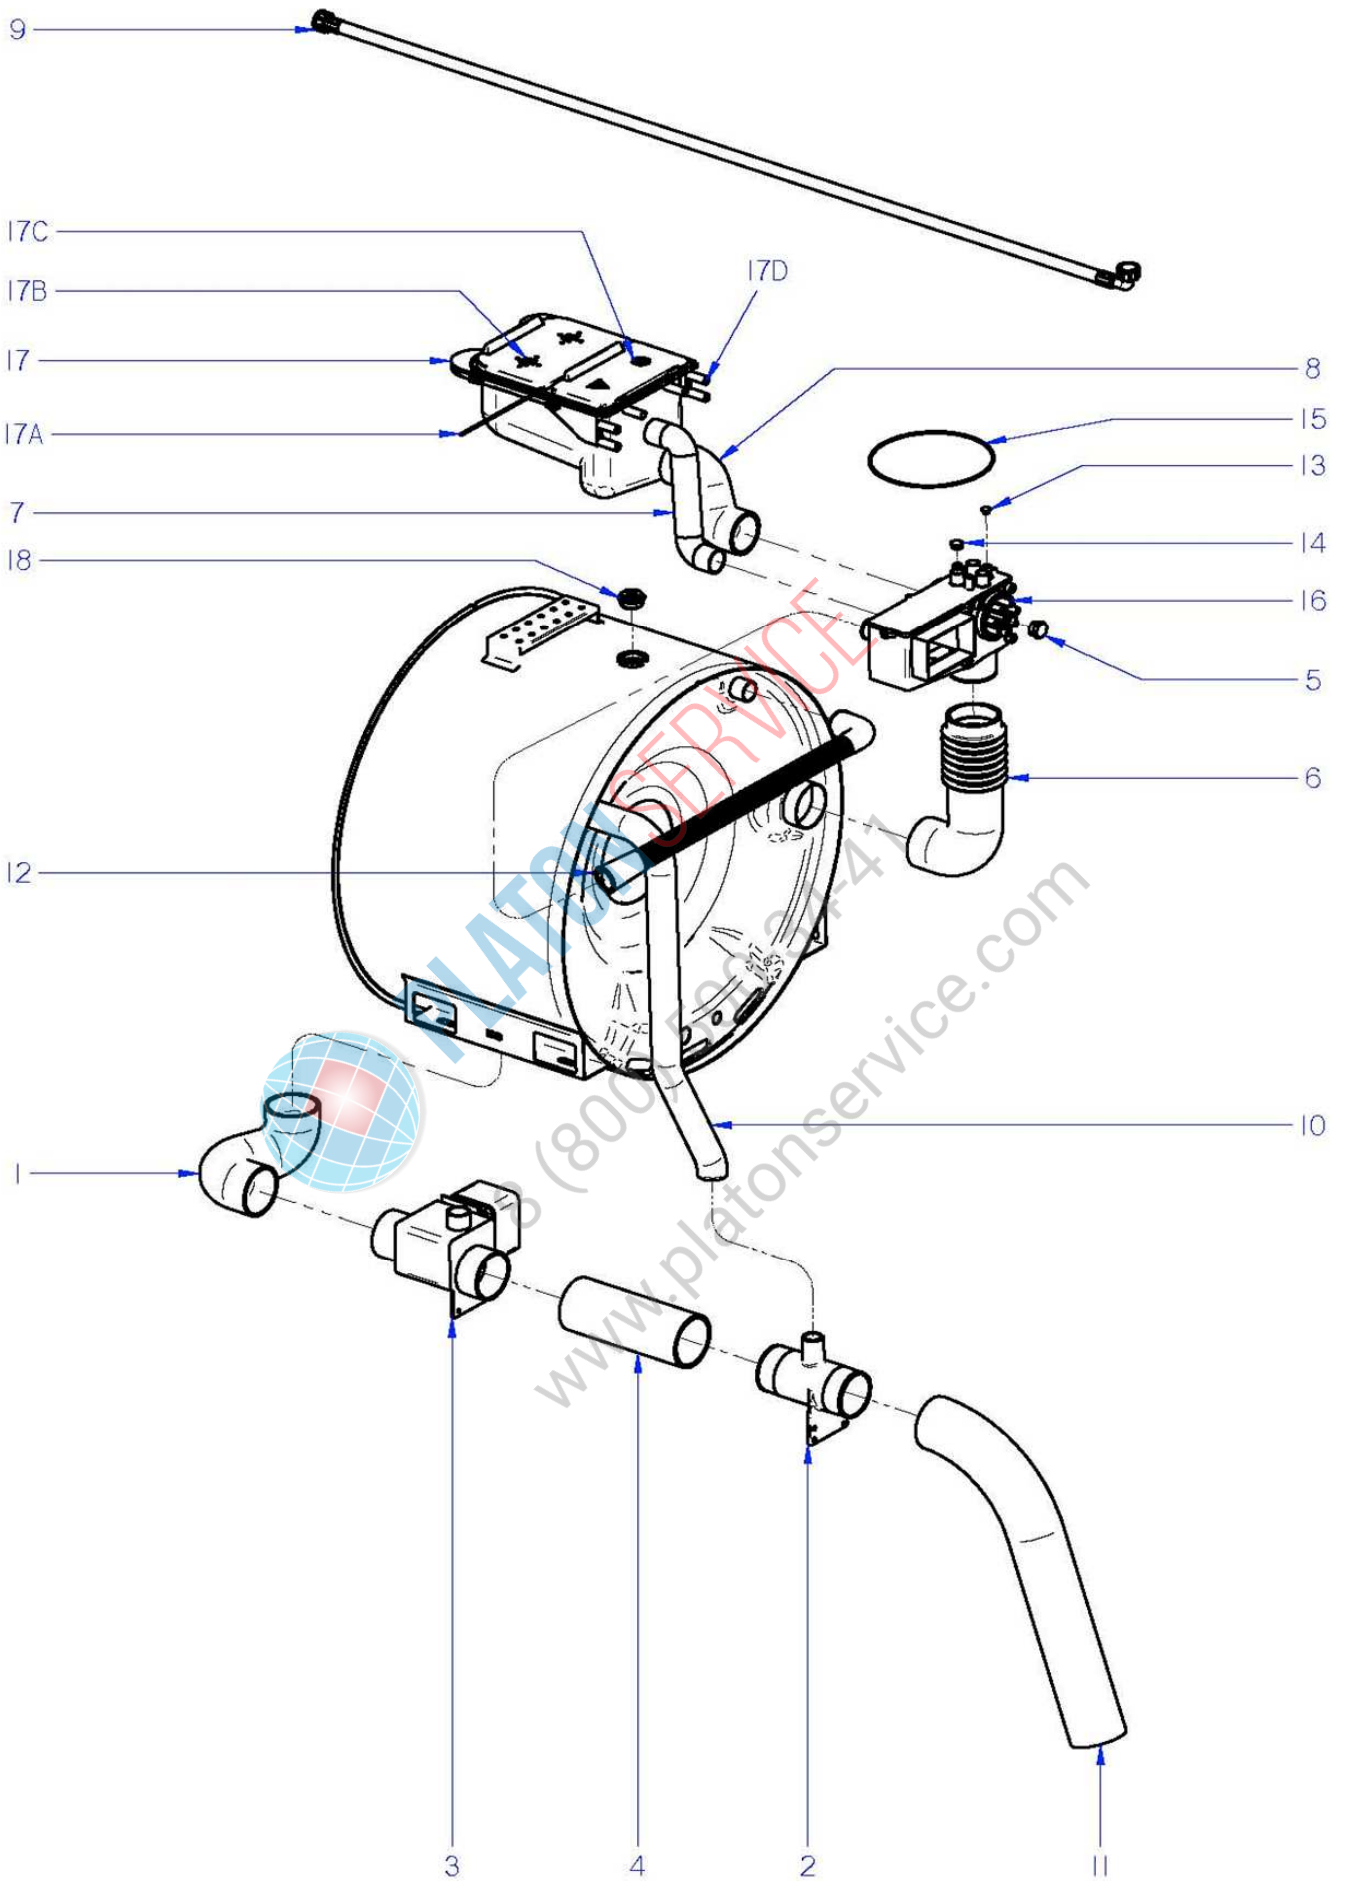

Drawing Nr.	Signature	Date	CUBETERA / TRAY	Sheet
	Iban R.	sep-15	LA-14-18-25-35 TP	8